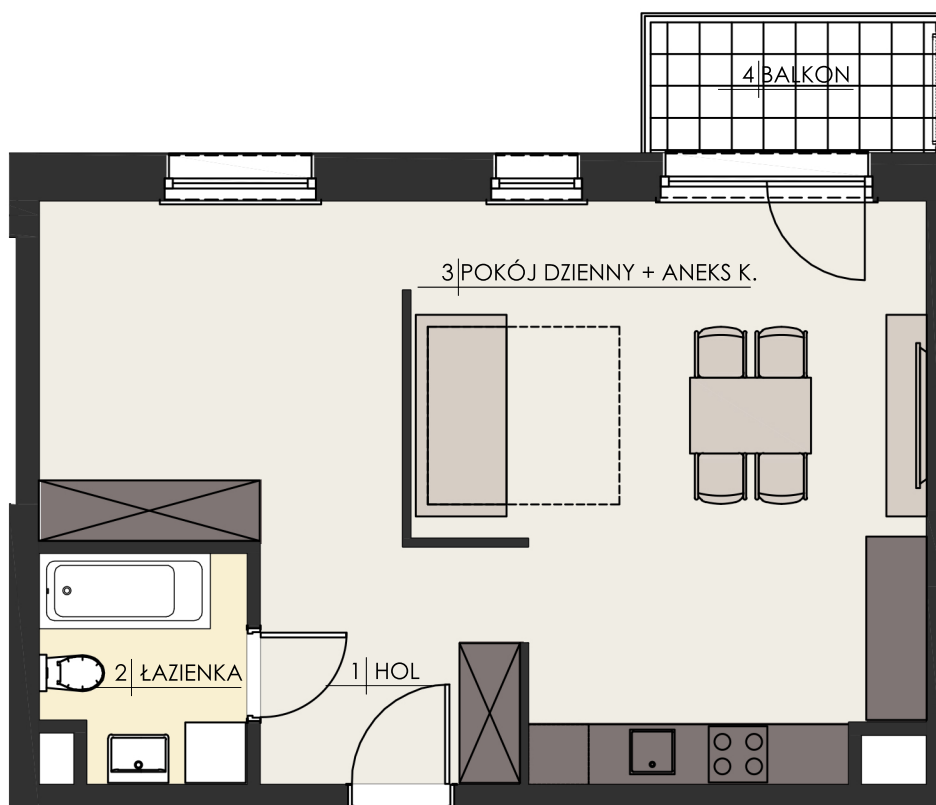

Osiedle
PLATINUM III

www.osiedleplatinum.pl

budynek A

klatka 1

piętro 3

Mieszkanie 026

ZESTAWIENIE POWIERZCHNI

1	HOL	6.10m ²
2	ŁAZIENKA	4.28m ²
3	POKÓJ DZIENNY+ANEKS K.	38.48m ²
Powierzchnia użytkowa		48.86m²
4	BALKON	3.67m ²

PROJEKTANT:

kallan

UWAGA: Prezentowane umeblowanie jest przykładowe i nie stanowi wyposażenia lokalu