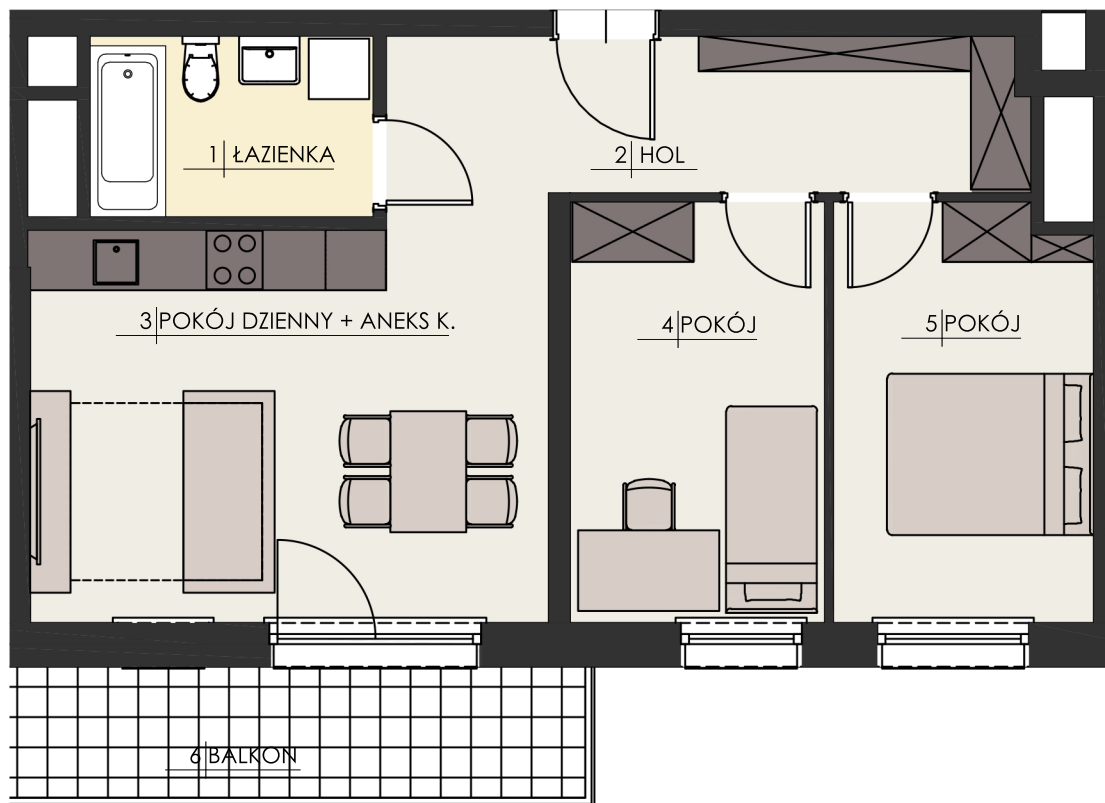

Osiedle
PLATINUM III

www.osiedleplatinum.pl

budynek A

klatka 1

piętro 1

Mieszkanie 011

ZESTAWIENIE POWIERZCHNI

1 ŁAZIENKA	4.81m ²
2 HOL	10.29m ²
3 POKÓJ DZIENNY+ANEKS K.	20.11m ²
4 POKÓJ	10.40m ²
5 POKÓJ	10.41m ²
Powierzchnia użytkowa	56.02m²
6† BALKON	7.92m ²

PROJEKTANT:

kallan

UWAGA: Prezentowane umeblowanie jest przykładowe i nie stanowi wyposażenia lokalu