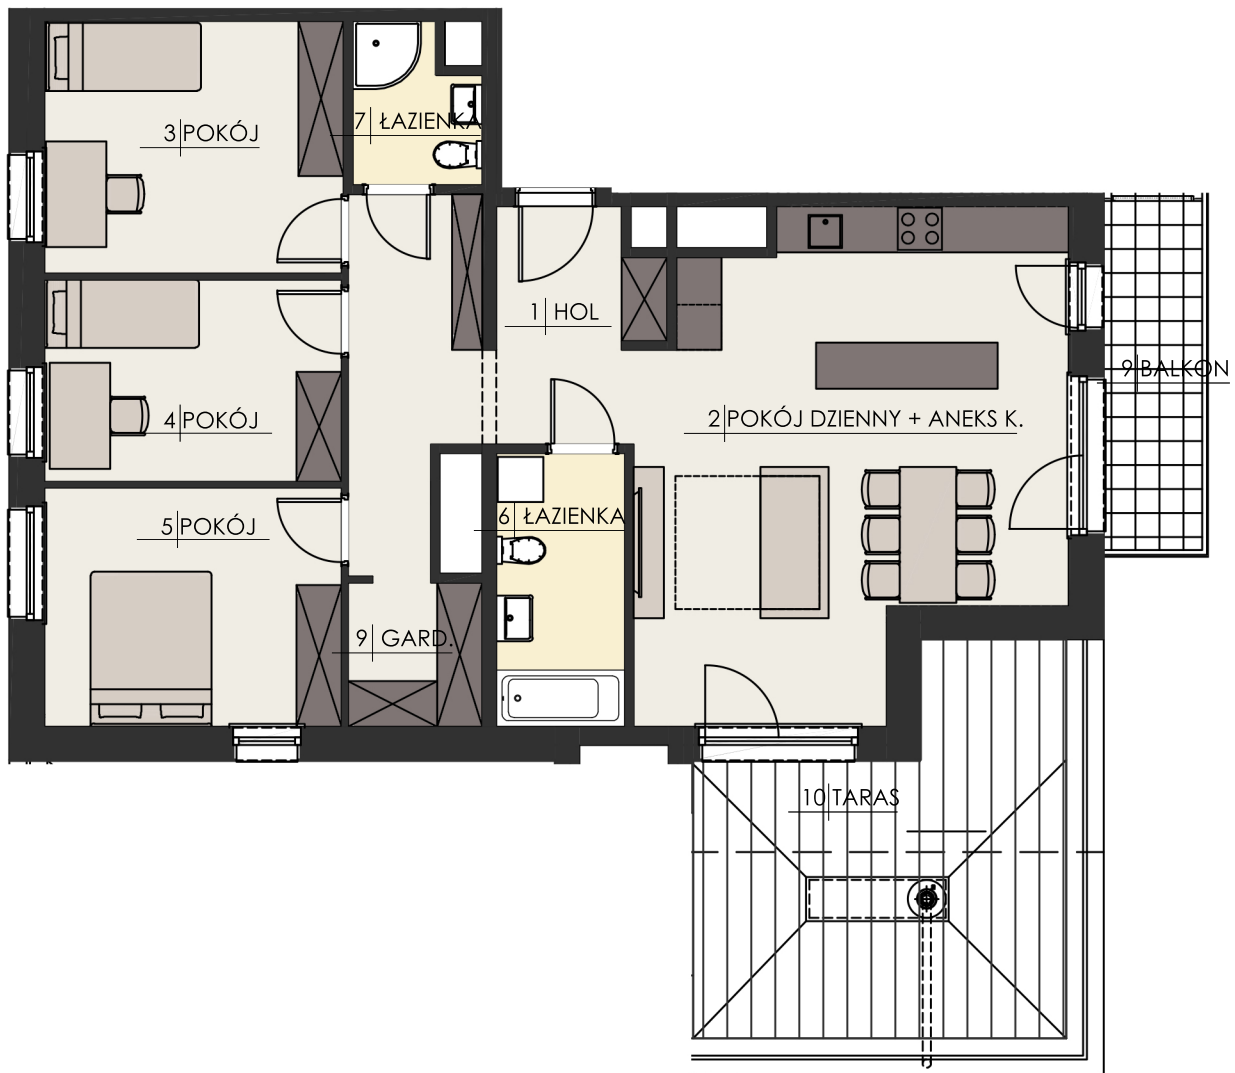

Osiedle
PLATINUM III

www.osiedleplatinum.pl

budynek A

klatka 1

piętro 5

Mieszkanie 049

ZESTAWIENIE POWIERZCHNI

1	HOL	13.36m ²
2	POKÓJ DZIENNY+ANEKS K.	33.59m ²
3	POKÓJ	13.02m ²
4	POKÓJ	10.52m ²
5	POKÓJ	12.33m ²
6	ŁAZIENKA	5.91m ²
7	ŁAZIENKA	3.10m ²
8	GARDEROBA	3.26m ²
Powierzchnia użytkowa		95.09m²
9	BALKON	6.03m ²
10	TARAS	21.20m ²

PROJEKTANT:

kallan

UWAGA: Prezentowane umeblowanie jest przykładowe i nie stanowi wyposażenia lokalu