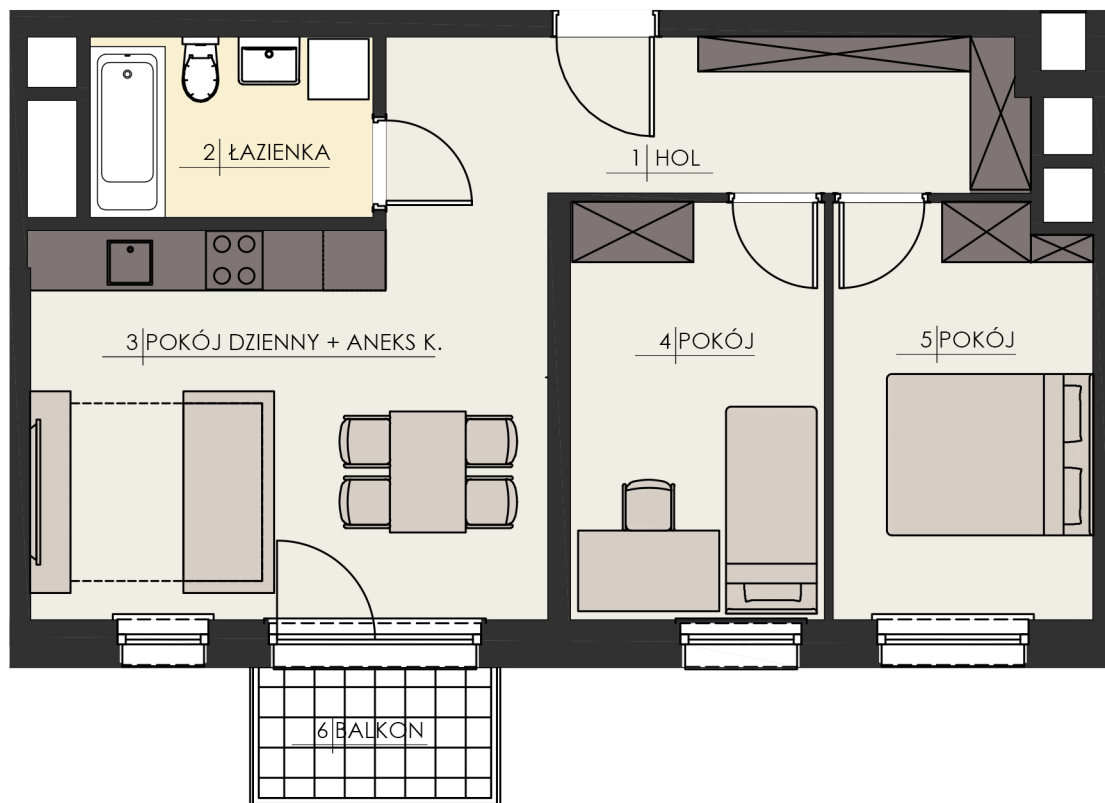

Osiedle
PLATINUM III

www.osiedleplatinum.pl

budynek A

klatka 1

piętro 3

Mieszkanie 029

ZESTAWIENIE POWIERZCHNI

1	HOL	10.20m ²
2	ŁAZIENKA	4.87m ²
3	POKÓJ DZIENNY+ANEKS K.	19.90m ²
4	POKÓJ	10.35m ²
5	POKÓJ	10.36m ²
Powierzchnia użytkowa		55.68m²
6	BALKON	2.99m ²

PROJEKTANT:

kallan

UWAGA: Prezentowane umeblowanie jest przykładowe i nie stanowi wyposażenia lokalu