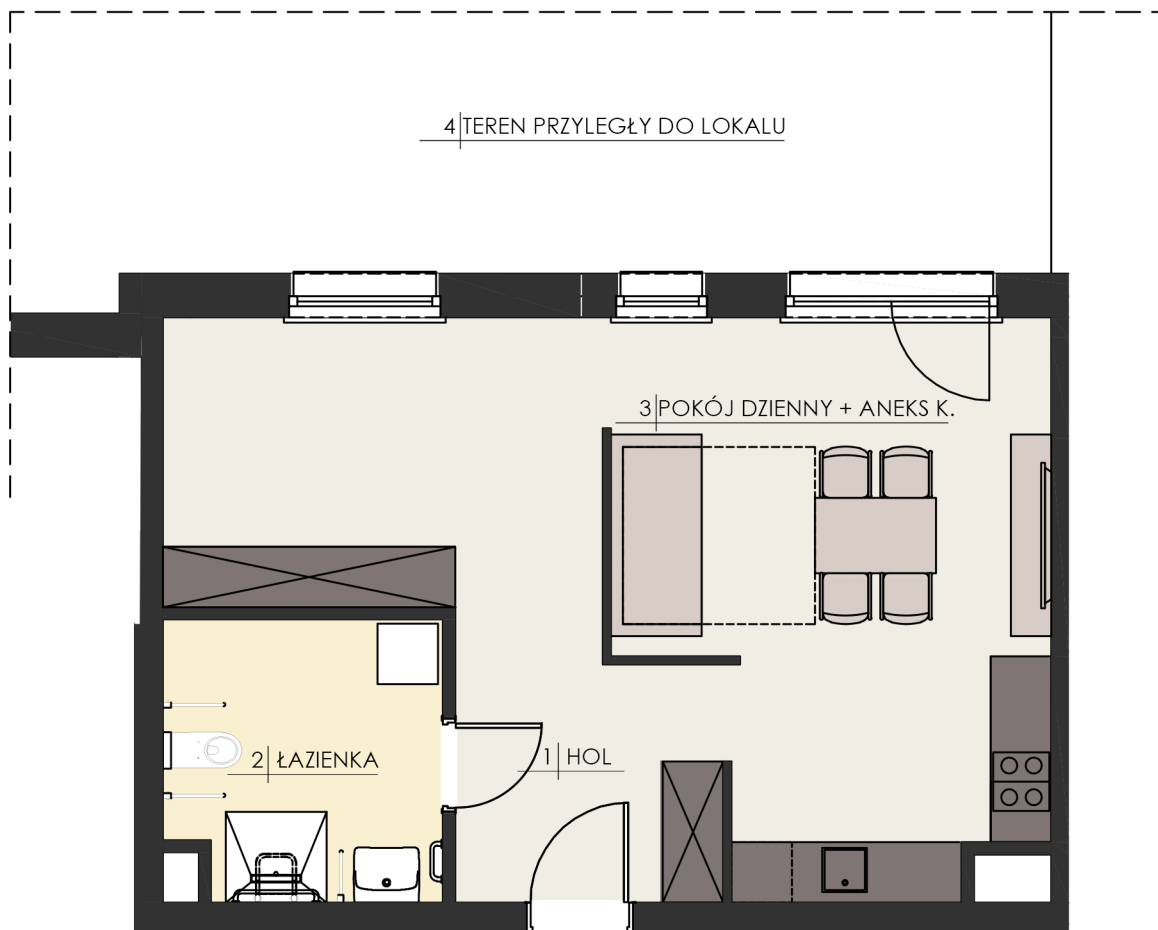

Osiedle
PLATINUM III

www.osiedleplatinum.pl

budynek A

klatka 1

piętro PARTER

Mieszkanie 004

ZESTAWIENIE POWIERZCHNI

1	HOL	7.13m ²
2	ŁAZIENKA	7.22m ²
3	POKÓJ DZIENNY+ANEKS K	34.39m ²
Powierzchnia użytkowa		48.74m²
4	TEREN PRZYLEGŁY DO LOKALU	57.19m ²

PROJEKTANT:

kallan

UWAGA: Prezentowane umeblowanie jest przykładowe i nie stanowi wyposażenia lokalu