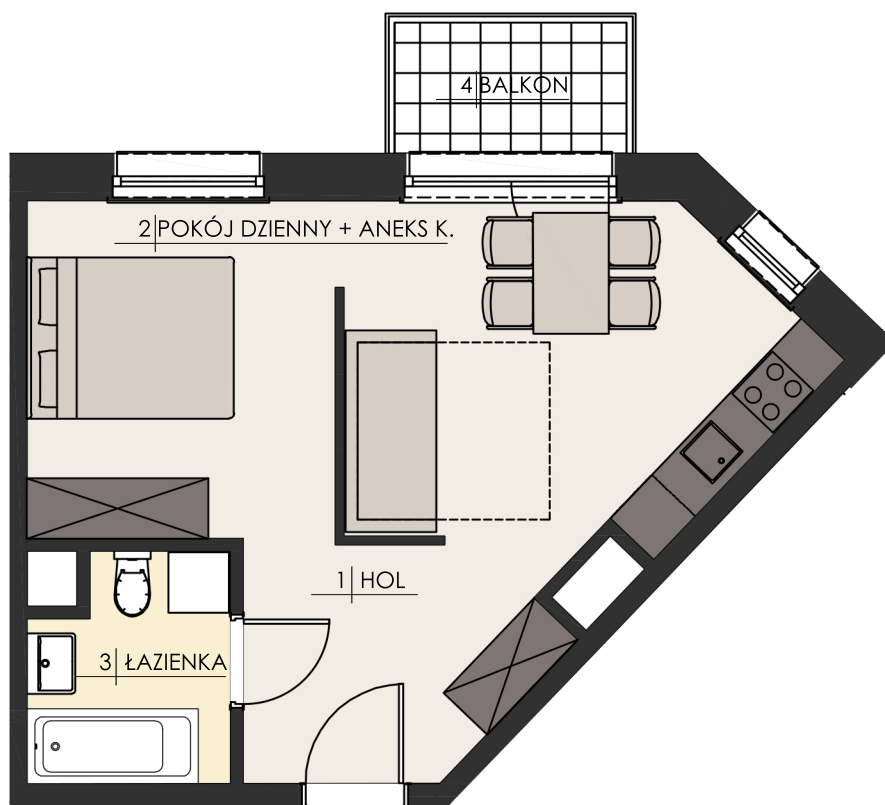

Osiedle
PLATINUM III

www.osiedleplatinum.pl

budynek A

klatka 2

piętro 3

Mieszkanie 078

ZESTAWIENIE POWIERZCHNI

1	HOL	6.23m ²
2	POKÓJ DZIENNY+ANEKS K.	24.83m ²
3	ŁAZIENKA	4.02m ²
Powierzchnia użytkowa		35.08m²
4	BALKON	3.29m ²

PROJEKTANT:

kallan

UWAGA: Prezentowane umeblowanie jest przykładowe i nie stanowi wyposażenia lokalu