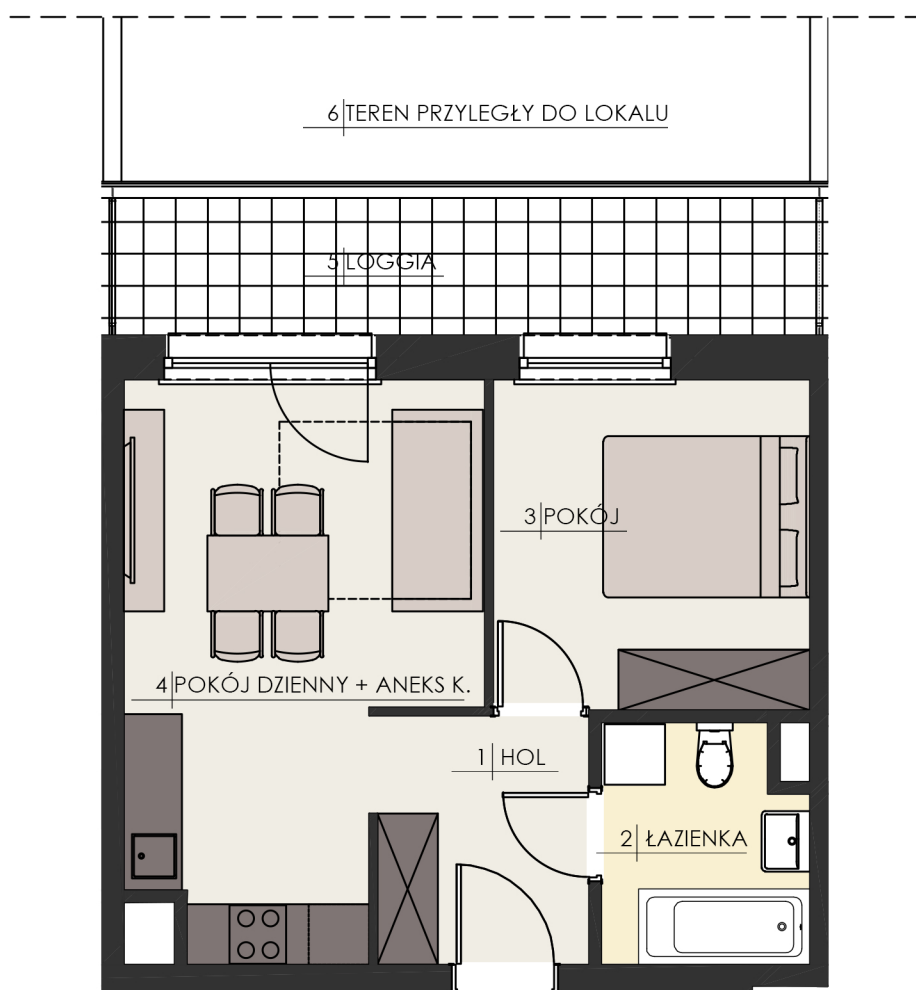

Osiedle
PLATINUM III

www.osiedleplatinum.pl

budynek A

klatka 2

piętro PARTER

Mieszkanie 056

ZESTAWIENIE POWIERZCHNI

1	HOL	5.15m ²
2	ŁAZIENKA	4.46m ²
3	POKÓJ	10.06m ²
4	POKÓJ DZIENNY+ANEKS K	17.62m ²
Powierzchnia użytkowa		37.29m²
5	LOGGIA	9.23m ²
5	TEREN PRZYLEGŁY DO LOKALU	16.27m ²

PROJEKTANT:

kallan

UWAGA: Prezentowane umeblowanie jest przykładowe i nie stanowi wyposażenia lokalu